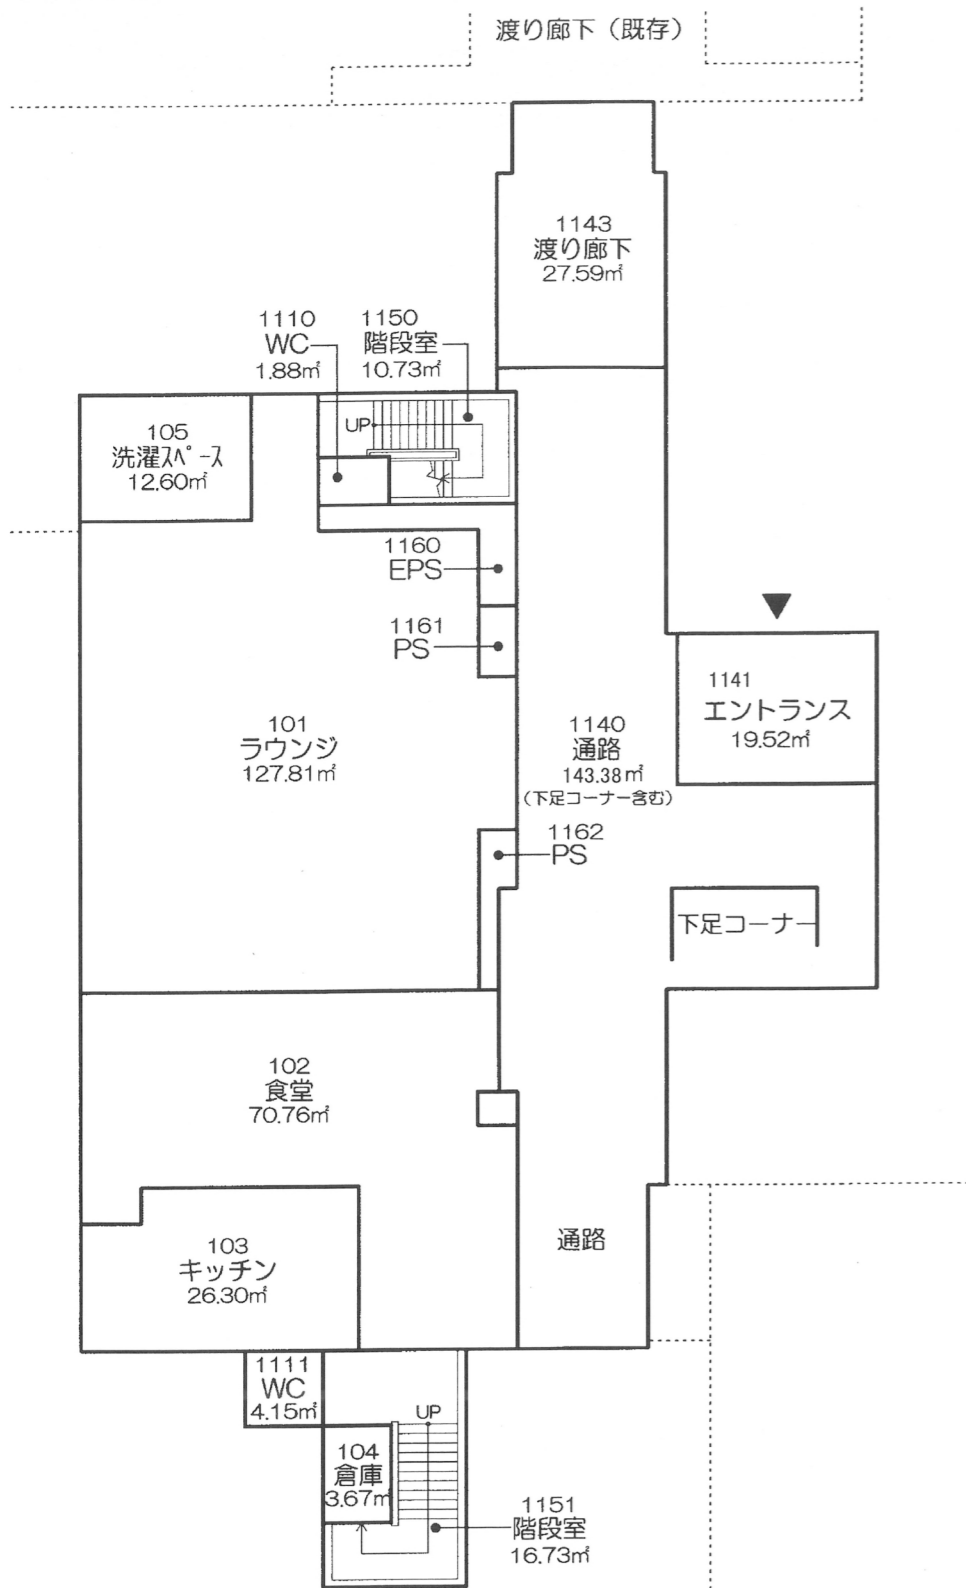

建物番号235 八千草寮南館
 資産番号05-4 構造:鉄筋コンクリート造陸屋根4階建
 縮尺1/200

登記年月日:平成17年9月 5日
 取得年月日:平成17年7月15日
 面積1,300.77㎡

1階平面図
 465.12㎡

2階平面図
 278.55㎡

3階平面図
 278.55㎡

4階平面図
 278.55㎡

学生食堂 (既存)