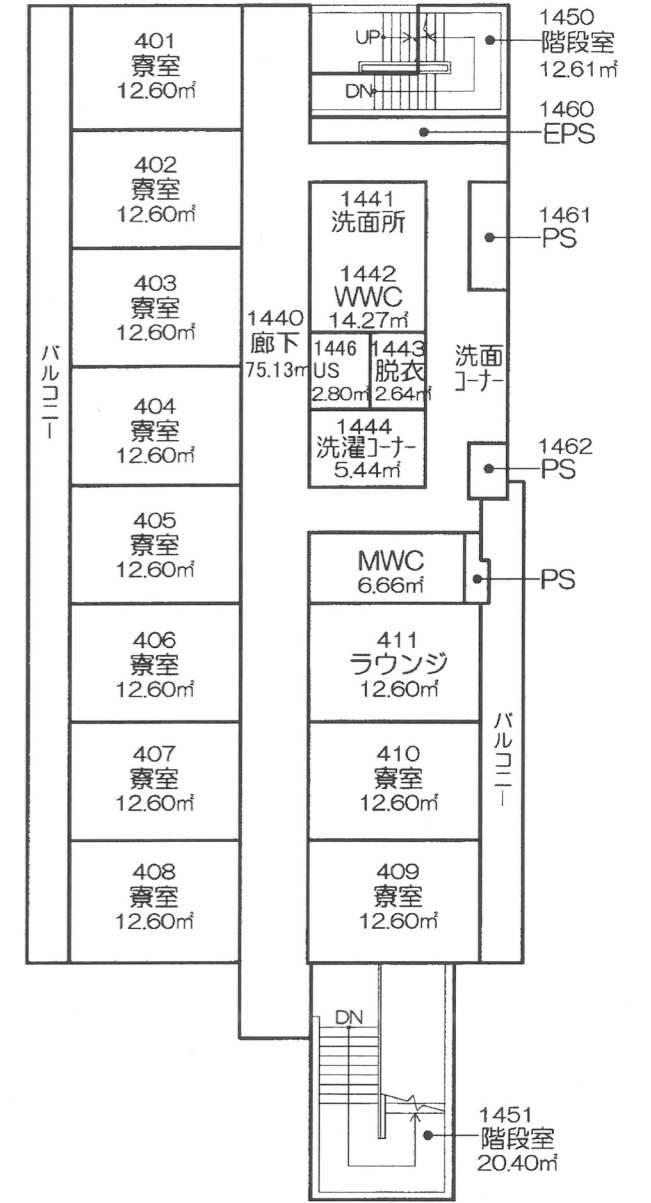

建物番号235 八千草寮南館
 資産番号05-4 構造:鉄筋コンクリート造陸屋根4階建
 縮尺1/200

登記年月日:平成17年9月 5日
 取得年月日:平成17年7月15日
 面積1,300.77㎡

1階平面図
 465.12㎡

2階平面図
 278.55㎡

3階平面図
 278.55㎡

4階平面図
 278.55㎡

学生食堂 (既存)