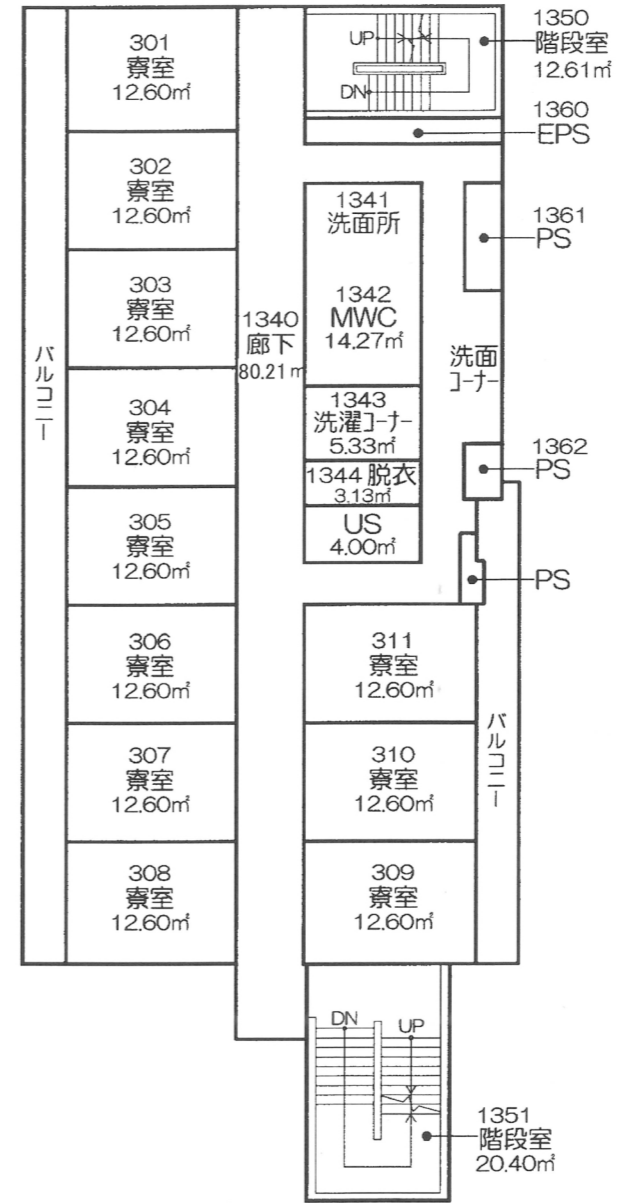

建物番号235 八千草寮南館
 資産番号05-4 構造:鉄筋コンクリート造陸屋根4階建
 縮尺1/200

登記年月日:平成17年9月 5日
 取得年月日:平成17年7月15日
 面積1,300.77㎡

1階平面図
 465.12㎡

2階平面図
 278.55㎡

3階平面図
 278.55㎡

4階平面図
 278.55㎡

学生食堂 (既存)