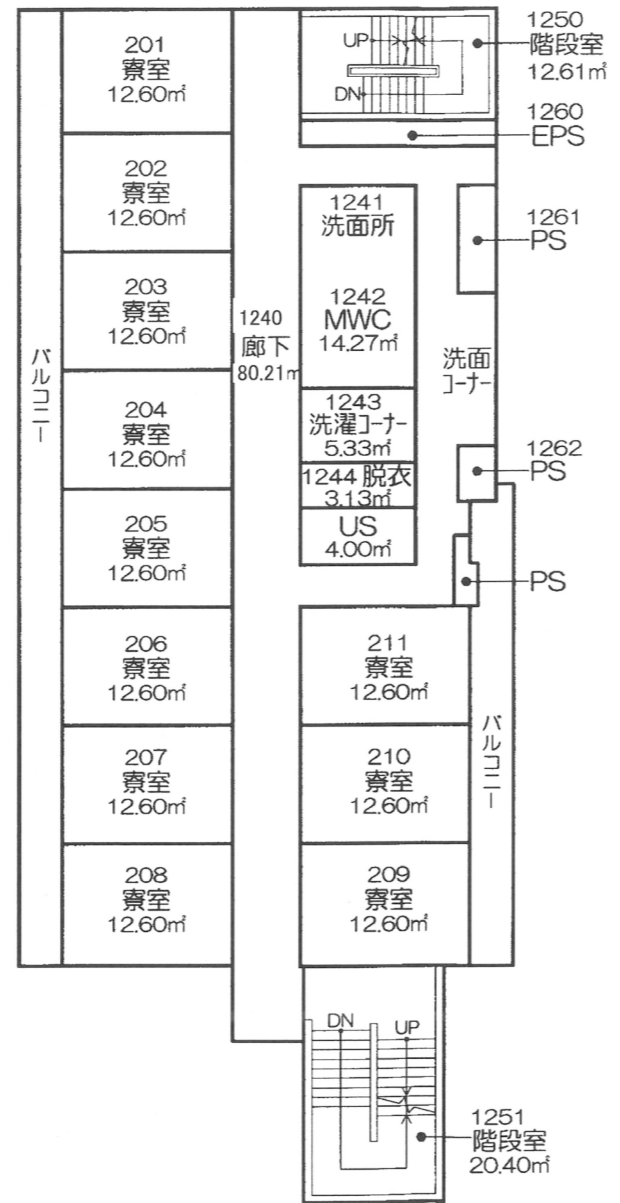

建物番号235 八千草寮南館
 資産番号05-4 構造:鉄筋コンクリート造陸屋根4階建
 縮尺1/200

登記年月日:平成17年9月 5日
 取得年月日:平成17年7月15日
 面積1,300.77㎡

1階平面図
 465.12㎡

2階平面図
 278.55㎡

3階平面図
 278.55㎡

4階平面図
 278.55㎡

学生食堂 (既存)