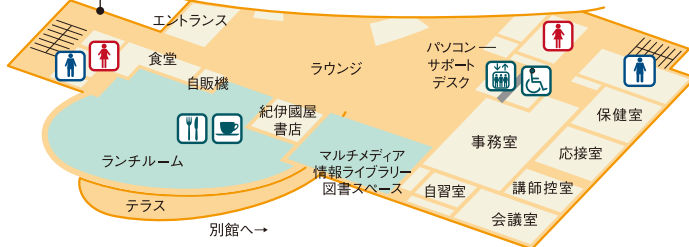

本館 フロアマップ

4F

ラウンジ&テラス、学生相談室、研究室、ゼミ室

3F

講義室、ゼミ室、PC演習室、ワーキングスペース、ロッカー

2F

講義室

1F

エントランス&ラウンジ、キャンパス事務局、保健室、図書コーナー、マルチメディア情報ライブラリー、紀伊國屋書店、自由ヶ丘食堂

B1

警備員室、書庫、音楽スタジオ

別館 フロアマップ

ゼミ室・多目的室

3F

大学院自習室

2F

講義室

1F

学習相談室・キャリアセンター・共同学習コーナー