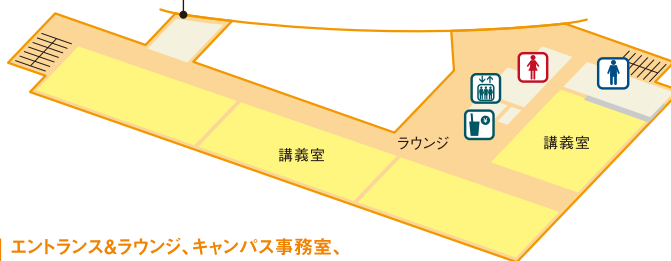

本館 フロアマップ

4F

ラウンジ&テラス、学生相談室、研究室、ゼミ室

3F

講義室、ゼミ室、PC演習室、ワーキングスペース、ロッカー

2F

講義室

1F

エントランス&ラウンジ、キャンパス事務局、保健室、図書コーナー、マルチメディア情報ライブラリー、紀伊國屋書店、自由ヶ丘食堂

B1

警備員室、書庫、音楽スタジオ

別館 フロアマップ

ゼミ室・多目的室

3F

大学院自習室

2F

講義室

1F

学習相談室・キャリアセンター・共同学習コーナー