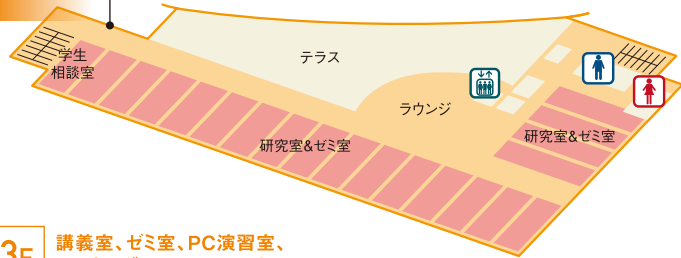

本館 フロアマップ

4F

ラウンジ&テラス、学生相談室、研究室、ゼミ室

3F

講義室、ゼミ室、PC演習室、ワーキングスペース、ロッカー

2F

講義室

1F

エントランス&ラウンジ、キャンパス事務局、保健室、図書コーナー、マルチメディア情報ライブラリー、紀伊國屋書店、自由ヶ丘食堂

B1

警備員室、書庫、音楽スタジオ

別館 フロアマップ

ゼミ室・多目的室

3F

大学院自習室

2F