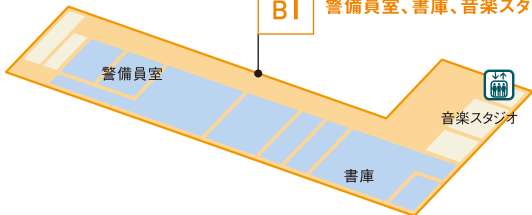

本館 フロアマップ

4F

ラウンジ&テラス、学生相談室、研究室、ゼミ室

3F

講義室、ゼミ室、PC演習室、ワーキングスペース、ロッカー

2F

講義室

1F

エントランス&ラウンジ、キャンパス事務局、保健室、図書コーナー、マルチメディア情報ライブラリー、紀伊國屋書店、自由ヶ丘食堂

B1

警備員室、書庫、音楽スタジオ

別館 フロアマップ

ゼミ室・多目的室

3F

大学院自習室

2F

講義室

1F

学習相談室・キャリアセンター・共同学習コーナー