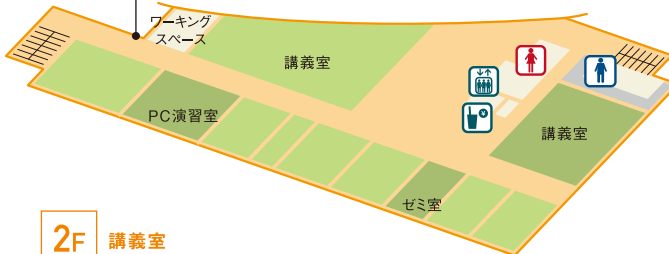

本館 フロアマップ

4F

ラウンジ&テラス、学生相談室、研究室、ゼミ室

3F

講義室、ゼミ室、PC演習室、ワーキングスペース、ロッカー

2F

講義室

1F

エントランス&ラウンジ、キャンパス事務局、保健室、図書コーナー、マルチメディア情報ライブラリー、紀伊國屋書店、自由ヶ丘食堂

B1

警備員室、書庫、音楽スタジオ

別館 フロアマップ

ゼミ室・多目的室

3F

大学院自習室

2F

講義室

1F

学習相談室・キャリアセンター・共同学習コーナー