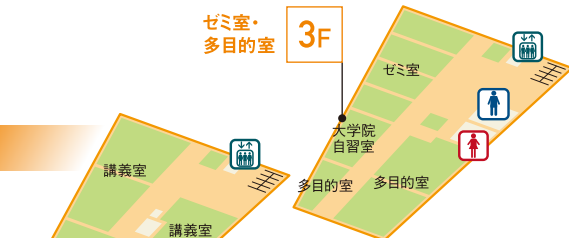

エントランス&ラウンジ、キャンパス事務局、保健室、図書コーナー、マルチメディア情報ライブラリー、紀伊國屋書店、自由ヶ丘食堂

B1

警備員室、書庫、音楽スタジオ

別館 フロアマップ

ゼミ室・多目的室

3F

大学院自習室

2F

講義室

1F

学習相談室・キャリアセンター・共同学習コーナー