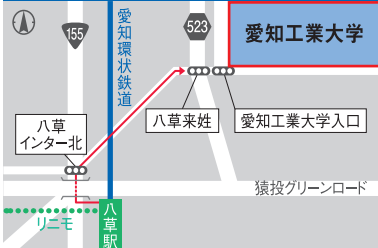

PROGRAM

- 大学概要説明
- 入試説明会・推薦入試対策講座
- 入試相談コーナー
- 資料配布コーナー
- 学食体験

愛知工業大学イメージキャラクター
「鉄人28号」©光プロ

AIT 愛知工業大学

八草キャンパス

〒470-0392 愛知県豊田市八草町八千草1247
TEL (0565) 48-8121 (代)

リニモ・愛知環状鉄道「八草駅」下車、
徒歩約10分もしくは無料シャトルバス約5分

八草キャンパス アクセス

八草駅⇄八草キャンパス
無料シャトルバスダイヤ
(当日はAダイヤです)

	10:00	10:30	11:00	11:30	12:00	12:30	13:00	13:30	14:00
G2110大講義室 (10号館1階)	複数開催は、同じ内容です。	⑤大学概要説明 10:30~11:00		⑥入試説明 & 推薦入試対策講座 11:30~12:00		⑤大学概要説明 12:30~13:00		⑥入試説明 & 推薦入試対策講座 13:30~14:00	
1号館 1F ロビー	③資料配布コーナー 10:00 ~ 14:00								
1号館 1F ロビー	④入試相談コーナー 10:00 ~ 14:00								
1号館 1F アロハカフェ			⑦学食体験	チケット引換 時間 11:00 ~ 14:00 場所 アロハカフェ			昼食会場...1号館 3階 303 教室		