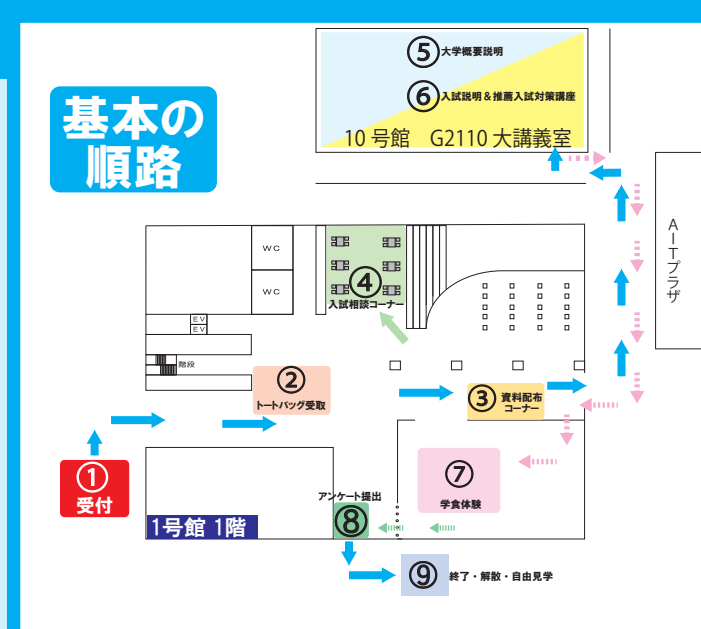

八草駅⇄八草キャンパス
無料シャトルバスダイヤ
(当日はAダイヤです)

	10:00	10:30	11:00	11:30	12:00	12:30	13:00	13:30	14:00
G2110大講義室 (10号館1階)	複数開催は、同じ内容です。	⑤大学概要説明 10:30~11:00		⑥入試説明 & 推薦入試対策講座 11:30~12:00		⑤大学概要説明 12:30~13:00		⑥入試説明 & 推薦入試対策講座 13:30~14:00	
1号館 1F ロビー	③資料配布コーナー 10:00 ~ 14:00								
1号館 1F ロビー	④入試相談コーナー 10:00 ~ 14:00								
1号館 1F アロハカフェ			⑦学食体験	チケット引換 時間 11:00 ~ 14:00 場所 アロハカフェ			昼食会場...1号館 3階 303 教室		

オープンキャンパスのまわりかた

① 来場者受付

まずは受付票を記入しよう。
家族でお越しの方は、代表者（高校生）の記入でOKです。

② トートバッグを受け取ろう

受付票と引き換えに、愛知工業大学のオリジナルトートバッグを受け取ろう。
ランチチケットも付いているぞ！

希望するプログラムに参加!! すべて参加は自由です

③ 資料配布コーナー

赤本・募集要項など、大学の資料を受け取ろう。

④ 入試相談コーナー

1組 15分程度の個別相談です。なんでも相談してみよう。

⑤ 大学概要説明

1 10:30 ~ 11:00
2 12:30 ~ 13:00 > 同じ内容です

⑥ 入試説明 & 推薦入試対策講座

1 11:30 ~ 12:00
2 13:30 ~ 14:00 > 同じ内容です

⑦ 学食体験

1号館 1階 アロハカフェ

ランチチケットを使って、学食を体験しよう。

昼食会場として
1号館 3階 303教室
を開放しています。

【テイクアウトのみ】
チケット引換時間 11:00~14:00

⑧ アンケート提出

アンケートのご回答をお願いします。

紙とWeb、どちらからでも回答OK！

⑨ 終了・解散・自由見学

お疲れ様でした。構内を自由に見学してください。