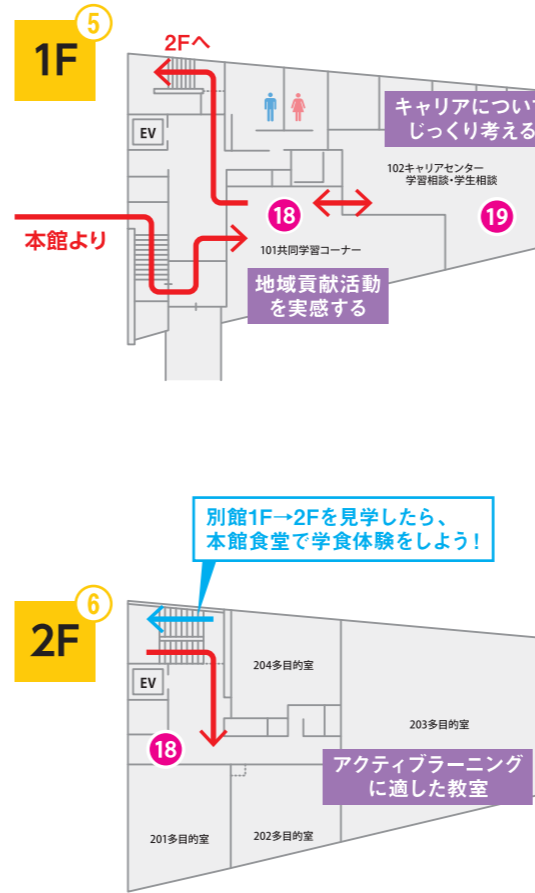

550円券

愛知工業大学イメージキャラクター「鉄人28号」©光プロ

自由ヶ丘キャンパス ガイドマップ

GUIDE MAP JIYU GAOKA

OPEN CAMPUS 2025

本館 順路: 1F入口→1F→2F→3F→1F→別館へ

別館 順路: 1F→2F→1F→本館へ

専攻	展示・デモテーマ等	内容
経営情報システム	① 自由ヶ丘地域活性化活動の紹介およびアンケート調査	本学における自由ヶ丘地域活性化の活動を紹介するポスター展示と共に、自由ヶ丘地域の活性化に向けたアンケート調査を行います。
	② AIがビジネスを変える!?	今、産業界にAIが急速に普及しビジネスの在り方が変わりつつあります。本テーマでは、AIがどのようにビジネスの現場で使用されているのか、また、担当教員・学生が所属する知識マイニング研究室で行っている企業・地域と連携したAI開発の内容についてプレゼンを行います。
	③ 経営学はおもしろいって伝えなきゃ(エッホエッホ)	「経営学って、すごおもしろい!かも」経営戦略研究室メンバーが、SDGsを題材に経営学の魅力を皆さんにお伝えします。ぜひ、当日は経営学という迷宮に迷い込んでください。
	④ 今と昔の大阪万博からみる社会経済比較	同じ万博。違う物価。半世紀の時を経て大阪に万博が帰ってきた!1970年は100円でこんなものが買えたの?!2つの万博から暮らしと経済のリアルを楽しく比べてみよう!
	⑤ 株式って何??(展示のみ)	株式研究会と聞くと堅苦しい内容をイメージする方が多いのではないのでしょうか。そこで!今回は基本的な株式って何??というところを簡単にまとめました。少しでも興味を持っていただけたら嬉しいです!!
	⑥ みんなで楽しむボードゲーム	私たちボードゲームサークルはみんなでボードゲームをして交流を深めています。メジャーなゲームからマニアックなもの等多様なゲームを扱っています。ボードゲーム初心者の方がほとんどで誰でも簡単に入ることができます。ぜひ私たちと一緒にサークル活動を楽しみませんか。 7/12(土)のみ
	⑦ eスポーツサークルのイロハ(展示のみ)	サークルの活動紹介をします。
	⑧ サウナサークルについて(展示のみ)	サウナが好きな人、これから始めてみたい人、みんな集まれ!私たちサウナサークルでは、心と体をととのえる時間を仲間と共有することを大切にしています。みんなで"ととのう"楽しさを体感しよう!
	⑨ Hill'sってどんなサークル?	こんにちは!Community Circle'Hill's'です!私たちは、自由ヶ丘キャンパスの屋上で採れた野菜を使って料理をしたりして、交流を深めているサークルです。料理や農業、先輩との交流に少しでも興味があれば、是非おいでください!
	⑩ 3D-CAD体験と3Dプリンタの実演	イメージを具現化する3D-CADや3Dプリンタは、製品設計を担うエンジニアだけのものではなく、マーケティングやセールスに携わるメーカーやセールス担当者にも武器となる道具です。イメージを商品化し、PRしていく仕事に興味のある方はぜひお立ち寄りください。

自由ヶ丘キャンパスのまわり方

1 受付でトートバッグをゲット!

受付でトートバッグを受け取ってね。中には①ガイド、②シャープペン、③消しゴム、④汗拭きシート、⑤受付票、⑥アンケート用紙が入っているよ。(無いものがあつたら受付のスタッフに伝えてね)

2 受付票に回答

トートバッグに同封されている受付票に記入し、提出してね!

3 資料コーナーで資料を入手!ドリンクをゲット!

資料コーナーにある大学案内・入試ガイド・赤本などあるから自由を持って行ってね。フリードリンクコーナーでは、ドリンクの無料配布をしているよ。自由にとっていてね。