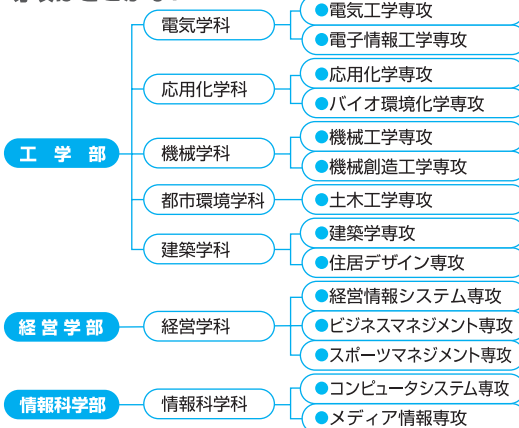

人とコンピュータの新しい関係を切り開き、情報のもづくり技術や情報をカタチにする、IT技術とITによるメディア表現を学ぶ学部です。専攻は2つで「会話するロボットの創造」や「フルCGでの映画制作」など、新しい挑戦ができるカリキュラム構成です。

工学部

魅力ある専攻が
仲間入り

環境に優しい素材の開発や人工皮膚など、生体機能を再現する物質の合成ほか、バイオの分野に分子レベルのテクノロジーを通じて挑むバイオ環境化学専攻が仲間入り。又、「航空宇宙・自動車コース」、「ロボットコース」、「プロフェッショナルエンジニアコース」の3つから選ぶ機械創造工学専攻が新設されました。

50th
in 2009

2009年
開学50周年

あ、いこう、愛工大。

5/10
sun.

夏のオープンキャンパス
7月19日(日)・20日(祝)

春のオープンキャンパス

- 10:00～15:00
- 受付：9:30～
- 八草駅 ⇄ 大学
無料シャトルバス運行

役立つイベント盛りだくさん!!

- 入試の説明&対策講座
- 各専攻デモンストラーション
- 個別相談
- 無料ランチ&ドリンクを用意!!
- オリジナルグッズをプレゼント!!

3学部、7学科、14専攻。夢にグーンと近づく
専攻はどこかな?

AIT 愛知工業大学

〒470-0392 愛知県豊田市八草町八千草1247

お問い合わせ先 ● 入試センター 渉外課
 Fax 0565-48-4840
 URL <http://www.ait.ac.jp>
 ☎0565-48-8121(代) Mail koho@aitech.ac.jp