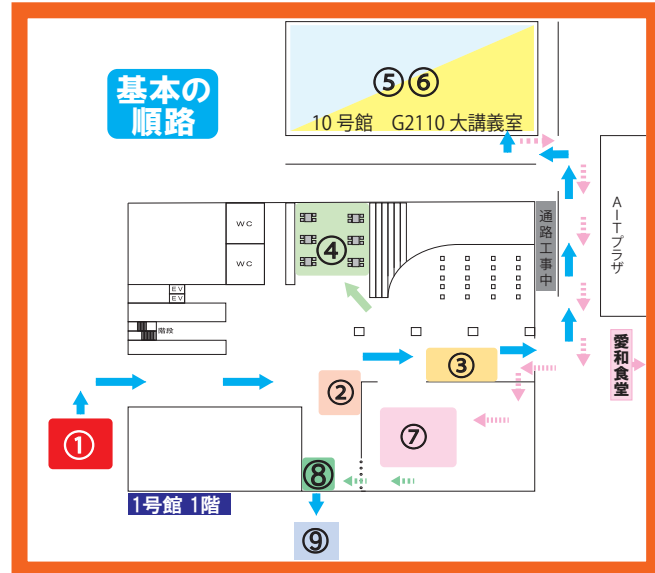

オープンキャンパスのまわりかた

①来場者受付

まずは受付票を記入しよう。
家族でお越しの方は、代表者（高校生）の記入でOKです

②トートバッグを受け取ろう

受付票と引き換えに、愛知工業大学の
オリジナルトートバッグを受け取ろう。

ランチチケットも付いているぞ！

希望するプログラムに参加!!

すべて参加は
自由です

⑦ランチ体験

1号館1階 アメリカカフェ

ランチチケットを使って、
ランチを体験しよう。

昼食会場として
愛和食堂

を開放しています。

【テイクアウトのみ】
チケット引換時間 10:00~13:00

⑧アンケート提出

アンケートのご回答を
お願いします。
紙と Web、どちらか
らでも回答 OK！

⑨終了・解散・自由見学

お疲れ様でした。
構内を自由に見学してください。
同時開催している
大学祭もご覧ください。

大学祭
公式ホームページ

自由
見学

工科展

AITプラザ1階

研究室・クラブ・サークル・学生チャレ
ンジプロジェクトなどで、日頃研究している
成果を、現役の大学生が発表します。

大学祭・模擬店・クラブ展

模擬店では焼きそば・からあげ・クレープ
などを販売。またステージではお笑い・
音楽ライブなど、様々な企画があります。

学生寮

本日見学できます。【9:00 ~ 13:00】
希望者は学生寮 1 階寮監室まで。

学生寮紹介
YOUTUBE 動画

構内は自由に散策できますが、セキュリティの関係で入れない施設がありますので、ご了承ください。