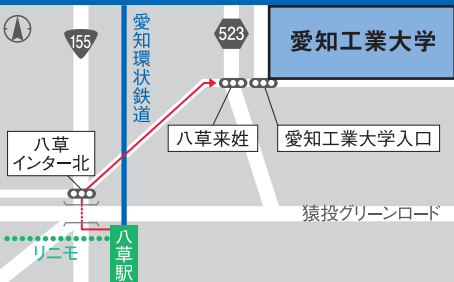

10/7

土 8:30 ~ 13:00

八草キャンパスのみ!! 大学祭と同時開催

事前
申し込み
不要!!

PROGRAM

- 大学概要説明
- 入試説明・推薦入試対策講座
- 入試相談コーナー
- 資料配布コーナー
- ランチ体験

八草キャンパス

〒470-0392 愛知県豊田市八草町八千草1247
TEL (0565) 48-8121 (代)

リニモ・愛知環状鉄道「八草駅」下車、徒歩約10分もしくは無料シャトルバス約5分

- 1 天候などの影響で、日程等を変更することがあります。
- 2 最新の情報は、大学ホームページをご確認ください。

愛知工業大学ホームページ

	8:30	9:00	9:30	10:00	10:30	11:00	11:30	12:00	12:30	13:00
G2110大講義室 (10号館1階)	複数開催は、 同じ内容です。	⑤大学概要説明 9:00~9:30		⑥ 入試説明 & 推薦入試対策講座 9:50~10:20		⑤大学概要説明 11:00~11:30		⑥ 入試説明 & 推薦入試対策講座 11:50~12:20		
1号館 1F ロビー	④入試相談コーナー 8:30 ~ 13:00									
1号館 1F ロビー	③資料配布コーナー 8:30 ~ 13:00									
1号館 1F アメリカカフェ	⑦ランチ体験						チケット引換 時間 10:00 ~ 13:00 場所 アメリカカフェ		昼食会場…愛和食堂	