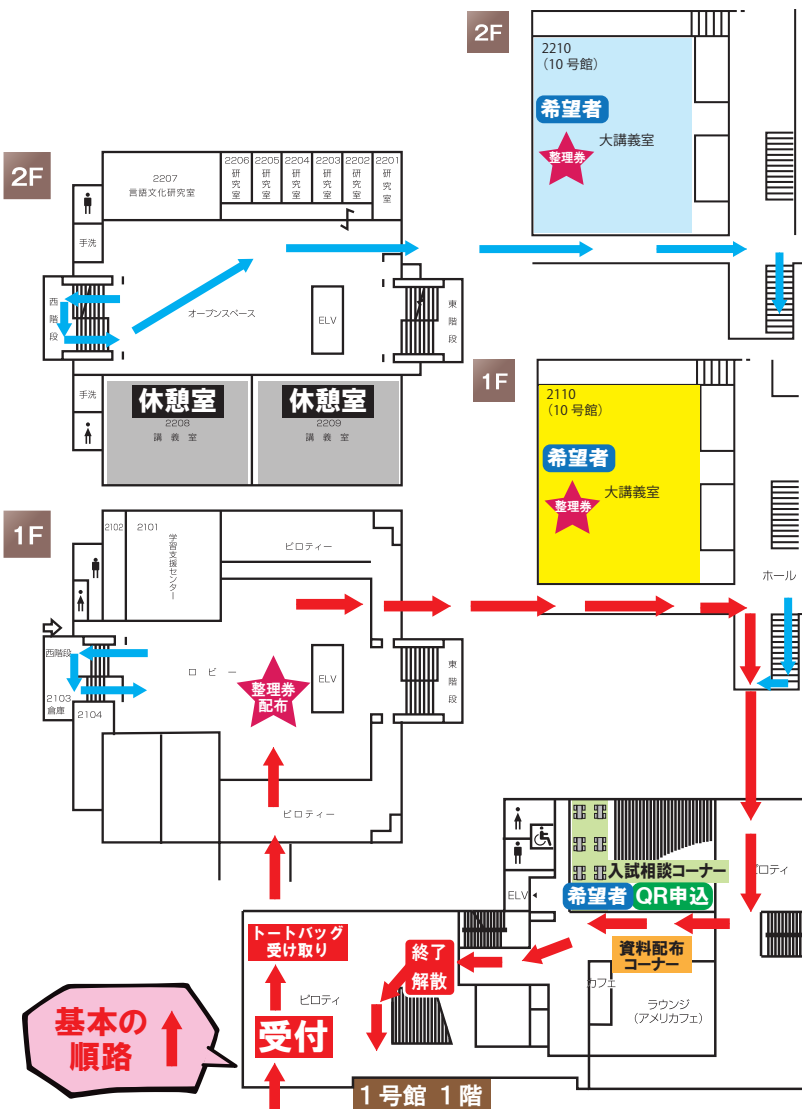

すべて参加は
自由です

希望者
整理券

大学概要説明

10号館 2階
G2210 大講義室

希望者
整理券

入試説明 & 推薦入試対策講座

10号館 1階
G2110 大講義室

希望者
QR申込

入試相談コーナー

1号館1階 ロビー
9:00 ~ 13:00
1組 15分程度

資料配布コーナー

1号館1階 ロビー
9:00 ~ 13:00
赤本・募集要項など、
大学の資料をもらおう。

終了・解散

お疲れ様でした。
気をつけてお帰りください。

PROGRAM

整理券による人数制限があります。
整理券が無くなり次第、受付を終了しますので、
ご了承ください。
複数回実施するものは、同じ内容です。

希望者 整理券	大学概要説明	① 9:30 ~ 9:50 ② 10:30 ~ 10:50 ③ 11:30 ~ 11:50 ④ 12:30 ~ 12:50	10号館 2階 G2210 大講義室 ②~④は20分前から入室できます。
希望者 整理券	入試説明 & 推薦入試対策講座	① 10:00 ~ 10:20 ② 11:00 ~ 11:20 ③ 12:00 ~ 12:20 ④ 13:00 ~ 13:20	10号館 1階 G2110 大講義室 ②~④は20分前から入室できます。
希望者 QR申込	入試相談コーナー	9:00 ~ 13:00	1号館 1階 ロビー
	資料配布コーナー	9:00 ~ 13:00	1号館 1階 ロビー

タイムスケジュール

	9:00	9:30	10:00	10:30	11:00	11:30	12:00	12:30	13:00	13:20
G2210大講義室 (10号館2階)	希望者 整理券 ★ 大学概要説明 ① 9:30~9:50			大学概要説明 ② 10:30~10:50		大学概要説明 ③ 11:30~11:50		大学概要説明 ④ 12:30~12:50		
G2110大講義室 (10号館1階)	希望者 整理券 ★		入試説明 & 推薦入試対策講座 ① 10:00~10:20		入試説明 & 推薦入試対策講座 ② 11:00~11:20		入試説明 & 推薦入試対策講座 ③ 12:00~12:20		入試説明 & 推薦入試対策講座 ④ 13:00~13:20	
1号館 1F ロビー	希望者 QR申込	入試相談コーナー 9:00 ~ 13:00								
1号館 1F ロビー	資料配布コーナー		9:00 ~ 13:00							