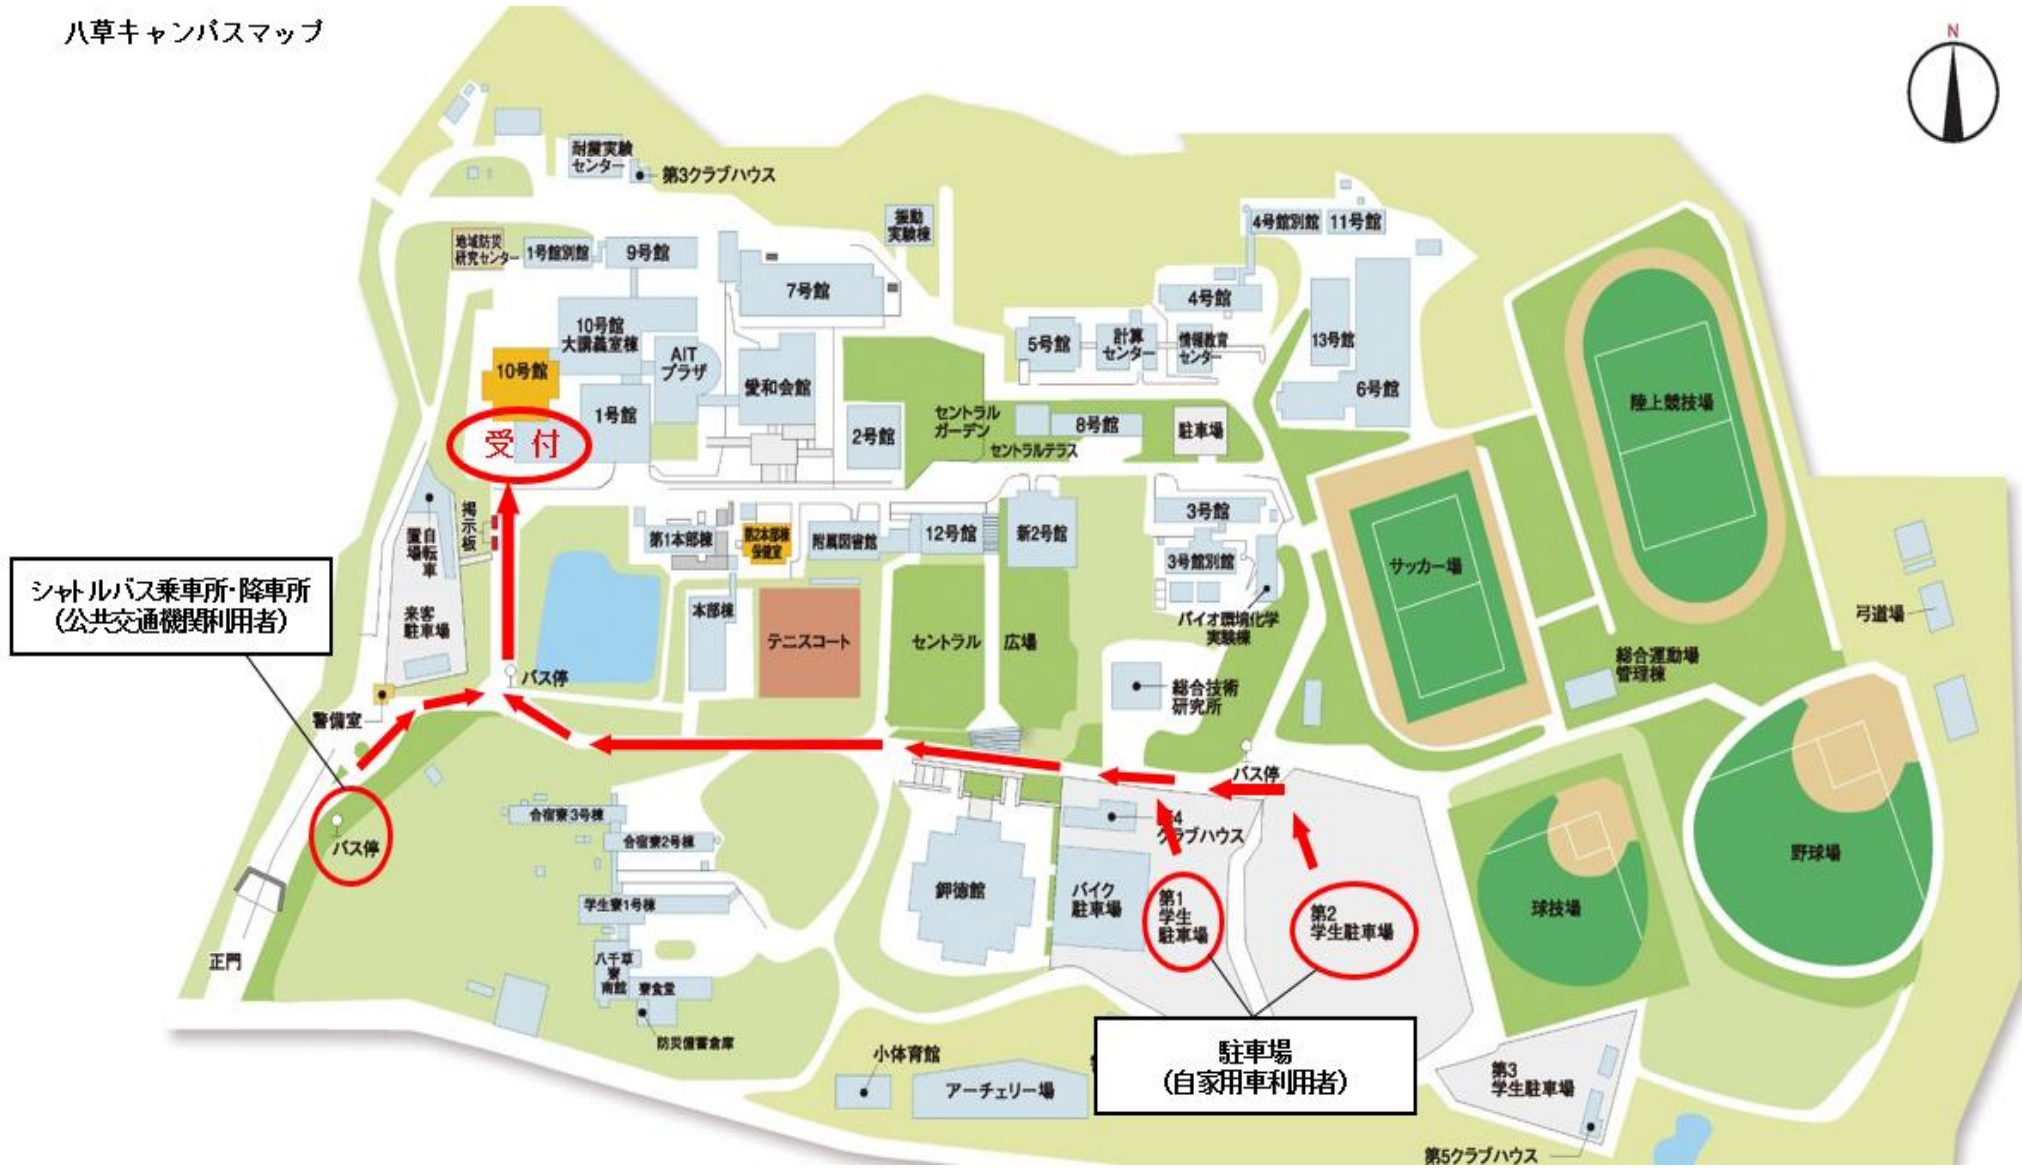

【受付場所】

八草キャンパスマップ

シャトルバス乗車所・降車所  
(公共交通機関利用者)

バス停

受付

駐車場  
(自家用車利用者)

第5クラブハウス